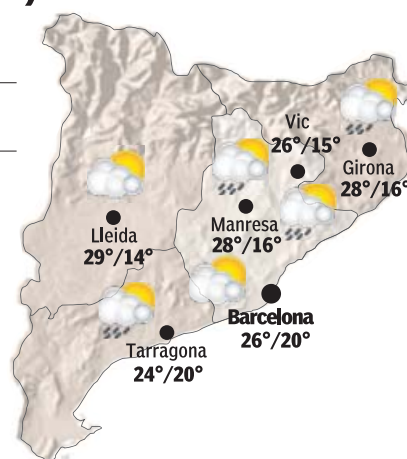

Barcelona, HOY

Máxima **26°**

(17.00 h)

Mínima **20°**

(02.00 h)

Viento sur

17 km/h

MAÑANA

Barcelona **28 19**
Vic **27 15**
Girona **30 16**
Manresa **29 16**
Lleida **31 17**
Tarragona **25 21**

PASADO MAÑANA

Barcelona **27 20**
Vic **32 15**
Girona **30 18**
Manresa **32 17**
Lleida **33 18**
Tarragona **25 22**

España, HOY

Máximas

MÁS ALTA

36°

Córdoba

Mínimas

MÁS ALTA

22°

Málaga

MÁS BAJA

20°

Vigo

MÁS BAJA

6°

Burgos

	Máx.	Min.	Sit.		Máx.	Min.	Sit.		Máx.	Min.	Sit.
A Coruña	21	13	LL	Granada	32	16	DE	Palencia	25	9	VA
Albacete	34	15	DE	Guadalajara	30	13	DE	Palma	29	19	VA
Alicante	29	20	DE	Huelva	32	16	DE	Pamplona	23	10	VA
Almería	31	21	DE	Huesca	27	11	VA	Pontevedra	20	13	VA
Ávila	28	9	DE	Jaén	32	18	DE	Salamanca	27	9	DE
Badajoz	33	14	DE	Jerez de la Fra.	33	16	DE	S. C. de Tenerife	25	19	VA
Barcelona	26	20	VA	L'Hospitalet de LL	26	19	VA	Santander	22	10	VA
Bilbao	21	11	VA	Las Palmas G.C.	24	18	LL	Santiago de C.	20	12	LL
Burgos	24	6	VA	León	23	9	VA	Segovia	25	10	DE
Cáceres	31	14	DE	Lleida	29	14	VA	Sevilla	36	17	DE
Cádiz	28	18	DE	Logroño	27	12	VA	Soria	27	9	VA
Cartagena	34	21	VA	Lugo	21	12	VA	Tarragona	24	20	VA
Castellón	27	18	VA	Madrid	31	13	DE	Teruel	28	12	VA
Ceuta	25	21	DE	Málaga	33	22	DE	Toledo	33	16	DE
Ciudad Real	32	15	DE	Marbella	33	21	DE	Valencia	26	21	VA
Córdoba	36	18	DE	Melilla	28	22	DE	Valladolid	27	10	DE
Cuenca	30	14	DE	Móstoles	31	14	DE	Vigo	20	13	VA
Elche	30	18	DE	Murcia	32	19	DE	Vitoria	22	8	VA
Gijón	24	14	VA	Ourense	23	13	LL	Zamora	27	10	DE
Girona	28	16	VA	Oviedo	24	12	VA	Zaragoza	30	15	VA

¿Quieres saber qué tiempo hará este fin de semana? Pregúntaselo a **Emilio Rey** todos los jueves, a las 13.00 h o resuelve otras dudas meteorológicas en su blog, **Capturando la tempe**